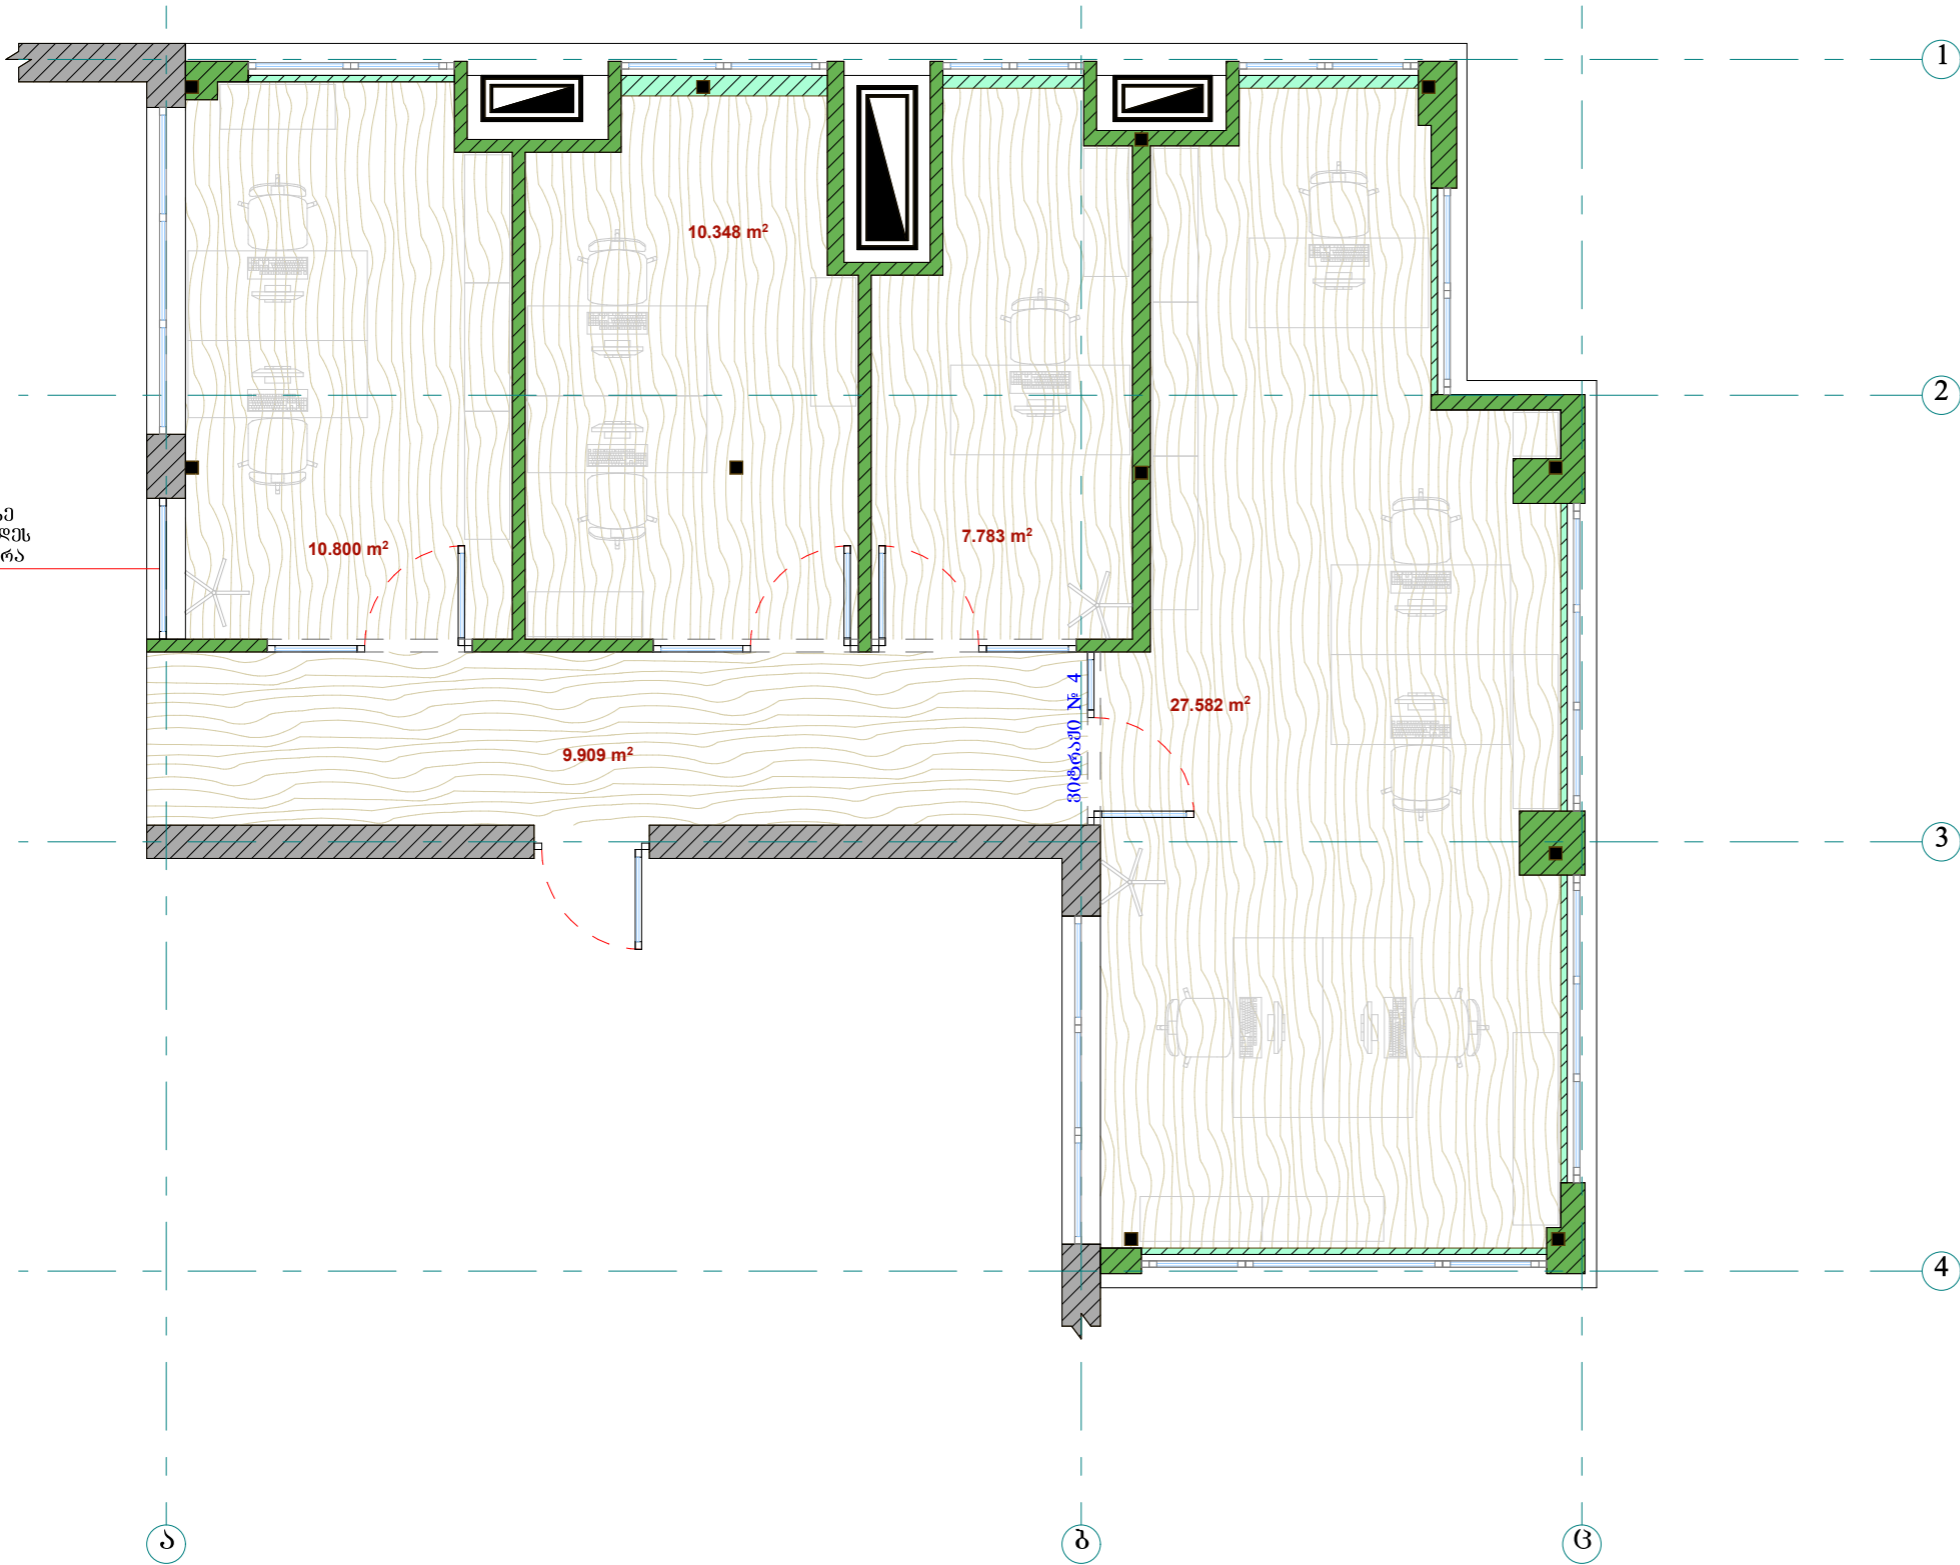

ლამინირებული პარკეტის და კლინტუსის მოწყობა

კარავს მეფლანის ვერანდა V სართულზე

ლოკაცია დიღომი

პროექტის სტადია	თარიღი	13.07.2022
--------------------	--------	------------

ექსპლიკაცია :

 ლამინირებული პარკეტი

ლამინირებული პარკეტის მოწყობა
კარავს მეფლანის ვერანდა V
სართულზე
ლოკაცია დიღომი

შენიშვნა :
პროექტით გათვალისწინებული
ლამინატის პარკეტის და კლინტუსის
ხარისხი, შერი და შატურა შერჩეული
იქნას დამკვეთთან
